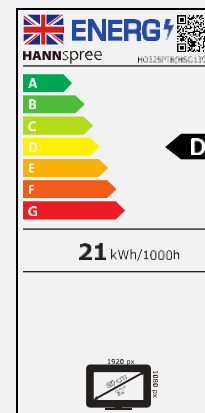

Betrachtungswinkel, VESA

178° ultraweiter
Betrachtungswinkel

Wandmontage
VESA

Andere Eigenschaften

10 Punkt Touch

Lebensdauer 30.000
Stunde

Bildschirmgröße	80 cm / 31.5" Diagonale
Panel Typ	TFT – LED Backlight
Seitenverhältnis	16:9
Auflösung (H x V)	1920 x 1080 Full HD
Helligkeit (Nativ)	400 cd/m ² Panel / 340 cd/m ² Monitor
Kontrast	1.200:1 (Nativ) / 10.000.000:1 (Aktiv)
Display Bereich	698,4 x 392,85 mm
Betrachtungswinkel L/R; O/U	178° H / 178° V (CR > 10)
Reaktionszeit	8 msec
Pixelabstand	0,364 (H) x 0,364 (V) mm
Touch Technologie	Projected Capacitive Type – 10 Punkt Touch Material Glass + Glass (OGS+CG).
Bildschirmfarben	16.7M Farben
Horizontale Frequenz	31 ~ 83 kHz
Vertikale Frequenz	56 ~ 75 Hz
Max. Monitor Frequenz	1920 x 1080 @ 60Hz
Eingang 1	HDMI
Eingang 2	Display Port
Eingang 3	USB Type B (Touch)
Eingebaute Lautsprecher	Ja, 2W x 2, Kopfhöreranschluß
Energieverbrauch	An: 21W; Stand-by: 0,3W; Aus: 0,2W
Stromquelle	AC 100 ~ 240 Volt; 50 ~ 60 Hz
Produktmaße	747 x 451,4 x 64,3 mm (B x H x T)
Verpackungsmaße	863 x 577 x 163 mm (B x H x T)
Netto / Brutto Gewicht	14,5 Kg / 16,8 Kg

VESA Aufnahme	100 x 100 mm. VESA Schrauben: M6, 10mm (Max), Gewindesteigung 1 mm. Rückseitige Schrauben: M4, 10mm (Max), Gewindesteigung 0,7 mm
Display Schutz	Dicke 3 ±0,3 mm
Hartglasschutz	Härte ≥7H / ≥86%
IP Schutztart	IP 55 * (Vorne), Wasser und Staub Schutz
Bedienelemente	Menü, Hell. (+), Vol (-), Eingang/Zurück, Power
LED Backlight Lebensdauer	30.000 Stunden
Zubehör	EU und UK Stromkabel; HDMI Kabel (1,5m); USB Kabel für Touchfunktion (1,8m); Garantiekarte; Schnellstartanleitung
Bildschirmanzeige	15 OSD Sprachen
Farbeeinstellungen	Warm, Nature, Cool, User's Mode
Voreinstellungen	PC, Movie, Game, ECO Modes
Gehäuse	Material: Metall Farbe: Schwarz
Ausrichtung	Quer, Hochformat, Face-Up