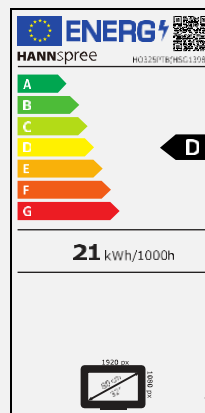

Betrachtungswinkel, VESA

178° ultraweiter
Betrachtungswinkel

Wandmontage
VESA

Andere Eigenschaften

10 Punkt Touch

Lebensdauer 30.000
Stunde

Bildschirmgröße	80 cm / 31.5" Diagonale
Panel Typ	TFT – LED Backlight
Seitenverhältnis	16:9
Auflösung (H x V)	1920 x 1080 Full HD
Helligkeit (Nativ)	400 cd/m ² Panel / 340 cd/m ² Monitor
Kontrast	1.200:1 (Nativ) / 10.000.000:1 (Aktiv)
Display Bereich	698,4 x 392,85 mm
Betrachtungswinkel L/R; O/U	178° H / 178° V (CR > 10)
Reaktionszeit	8 msec
Pixelabstand	0,364 (H) x 0,364 (V) mm
Touch Technologie	Projected Capacitive Type – 10 Punkt Touch Material Glass + Glass (OGS+CG).
Bildschirmfarben	16.7M Farben
Horizontale Frequenz	31 ~ 83 kHz
Vertikale Frequenz	56 ~ 75 Hz
Max. Monitor Frequenz	1920 x 1080 @ 60Hz
Eingang 1	HDMI
Eingang 2	Display Port
Eingang 3	USB Type B (Touch)
Eingebaute Lautsprecher	Ja, 2W x 2, Kopfhöreranschluß
Energieverbrauch	An: 21W; Stand-by: 0,3W; Aus: 0,2W
Stromquelle	AC 100 ~ 240 Volt; 50 ~ 60 Hz
Produktmaße	747 x 451,4 x 64,3 mm (B x H x T)
Verpackungsmaße	863 x 577 x 163 mm (B x H x T)
Netto / Brutto Gewicht	14,5 Kg / 16,8 Kg

VESA Aufnahme	100 x 100 mm. VESA Schrauben: M6, 10mm (Max), Gewindesteigung 1 mm. Rückseitige Schrauben: M4, 10mm (Max), Gewindesteigung 0,7 mm
Display Schutz	Dicke 3 ±0,3 mm
Hartglasschutz	Härte ≥7H / ≥86%
IP Schutztart	IP 55 * (Vorne), Wasser und Staub Schutz
Bedienelemente	Menü, Hell. (+), Vol (-), Eingang/Zurück, Power
LED Backlight Lebensdauer	30.000 Stunden
Zubehör	EU und UK Stromkabel; HDMI Kabel (1,5m); USB Kabel für Touchfunktion (1,8m); Garantiekarte; Schnellstartanleitung
Bildschirmanzeige	15 OSD Sprachen
Farbeeinstellungen	Warm, Nature, Cool, User's Mode
Voreinstellungen	PC, Movie, Game, ECO Modes
Gehäuse	Material: Metall Farbe: Schwarz
Ausrichtung	Quer, Hochformat, Face-Up