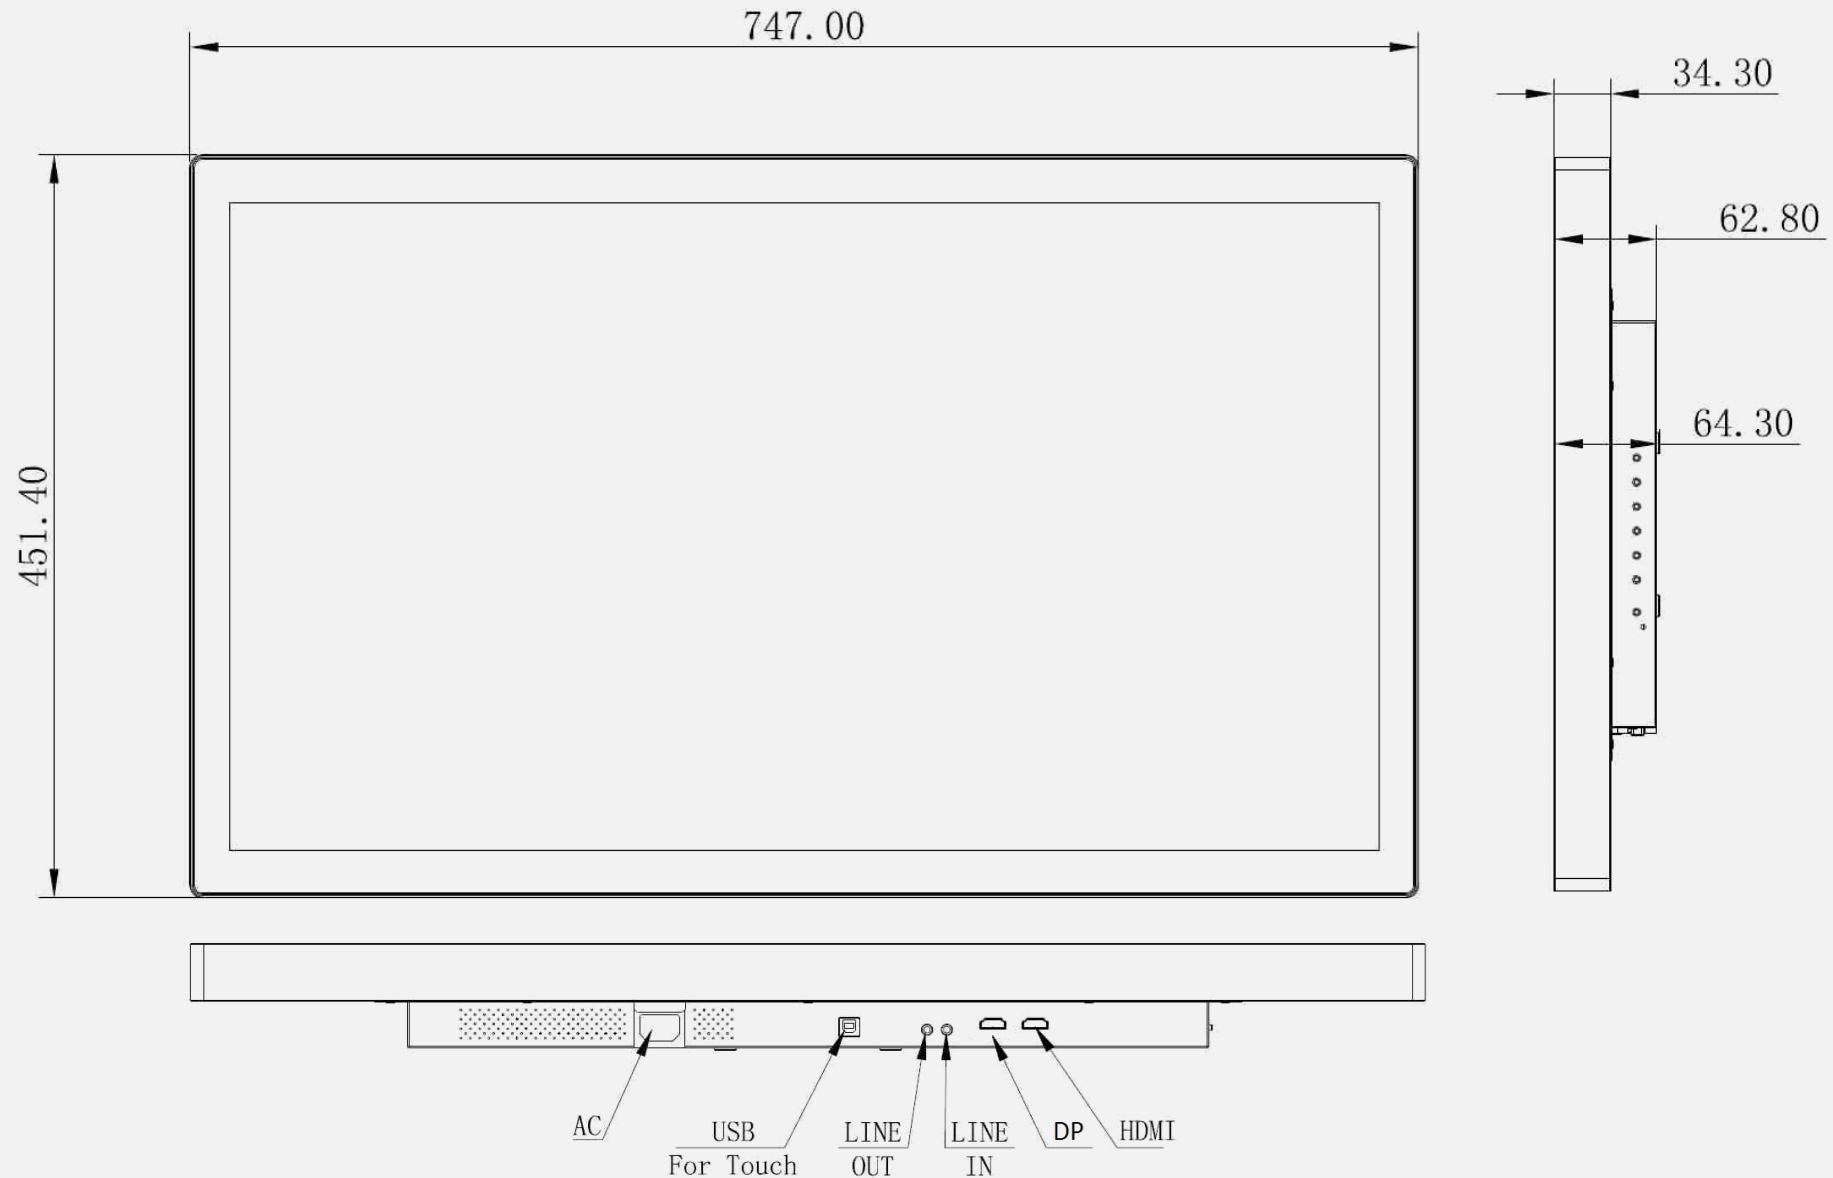

HO 325 PTB 32" Open Frame Touch Monitor